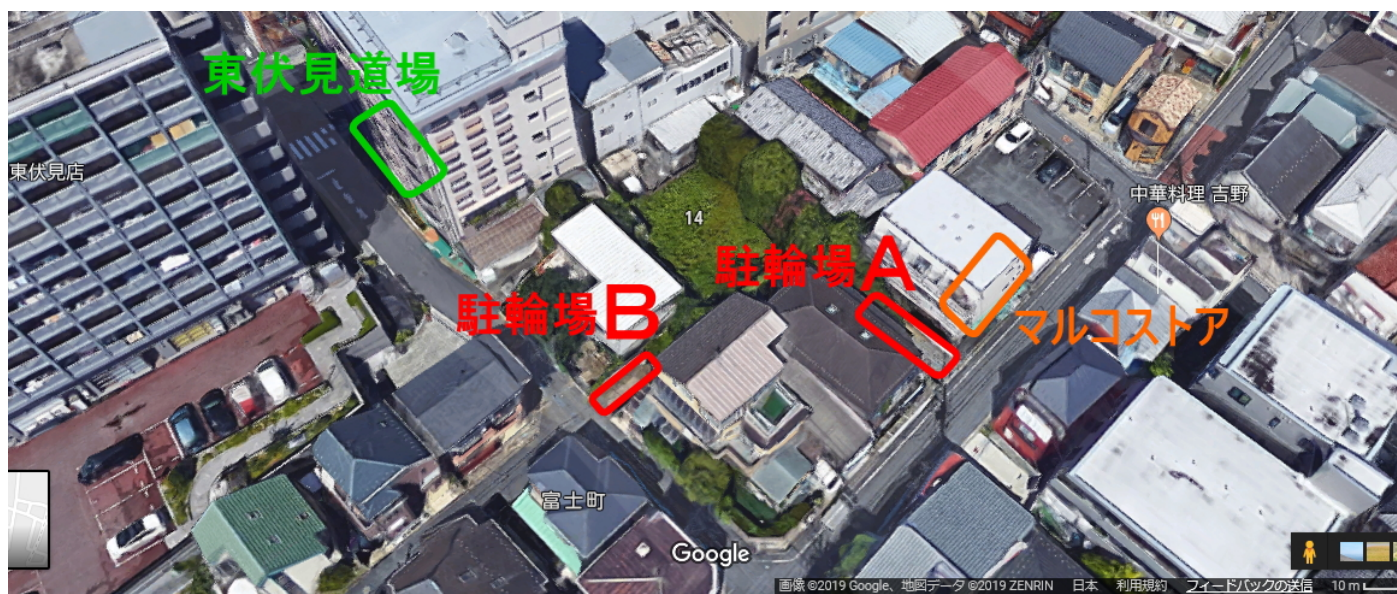

道場駐輪場のご案内

- マルコストアの店主様に管理をお願いしているのでしっかりと挨拶をすること
- 近隣の方々の迷惑にならないように利用すること
(さわがない、ふざけない、きずつけない、よごさない、たまらない)
- きちんと自転車を整理して並べて、決められたスペースからはみ出ないようにすること

ご協力宜しくお願いします

駐輪場B

少年部 (Lv. 4~5)、一般部

駐輪場A (マルコストア横)

幼少年部 (Lv. 1~3)

手前から並べる